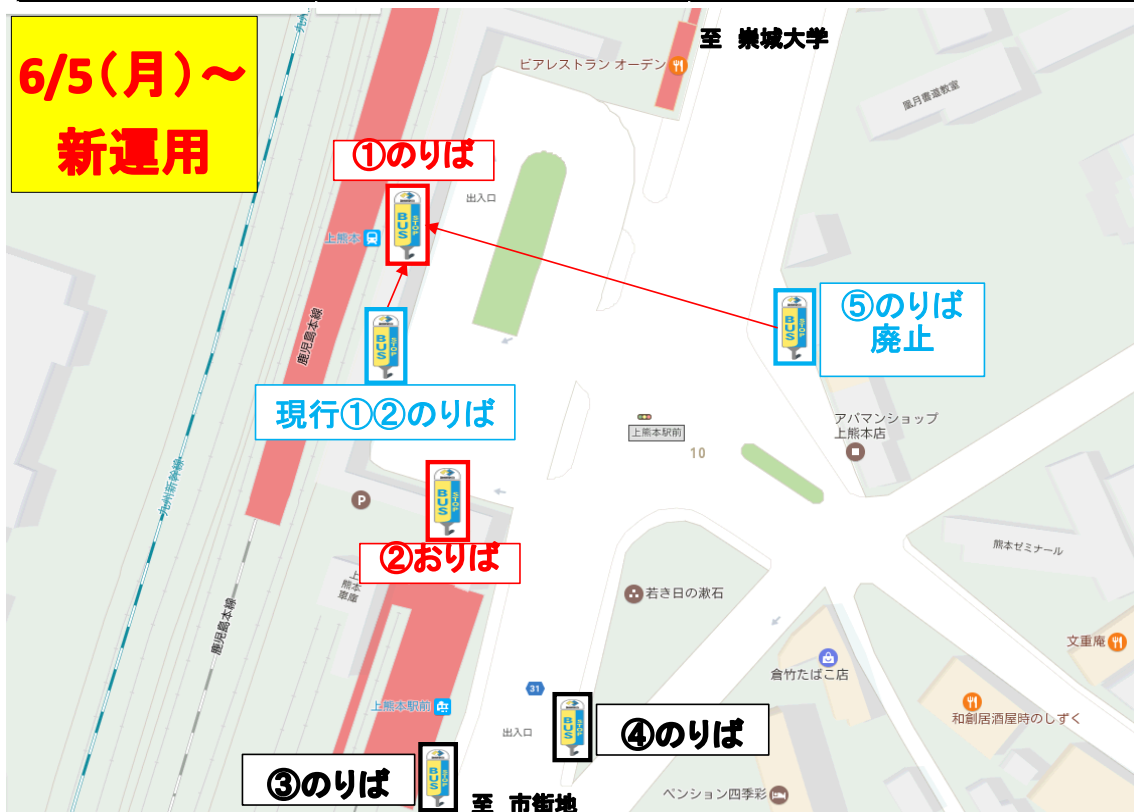

# 上熊本駅前各バス停運用変更のお知らせ

毎度バスをご利用くださいますと誠にありがとうございます。

この度、上熊本駅周辺整備工事に伴い、

**平成29年6月5日(月)始発より**、下記の通り上熊本駅前各バス停運用を変更いたします。これに伴い、**上熊本駅前⑤のりば(京町方面)のバス停は廃止され駅ロータリー内の①のりばへ移動しますのでご注意ください。**

## 記

1. 変更日時 **平成29年6月5日(月)始発より**
2. 運用変更内容 **下図の通り**

|                | ～6/4(現行)                          | 6/5(変更後)～                            |      |
|----------------|-----------------------------------|--------------------------------------|------|
| ①のりば           | 昭和町線・上熊本線                         | 前方へ10M移設<br>第一環状線(京町方面)<br>昭和町線・上熊本線 | 乗車専用 |
| ②のりば           |                                   | 降車(おりば)専用<br>※通過の第一環状線は①のりばでの乗降      |      |
| ③のりば           | 上熊本車庫線(営業所方面)<br>第一環状線(京町方面;降車のみ) | 上熊本車庫線(営業所方面)のみ停車                    |      |
| ④のりば<br>(変更なし) | 上熊本車庫線(センター方面)<br>第一環状線(新町方面)     | 変更なし                                 |      |
| ⑤のりば           | 第一環状線(京町方面)                       | 廃止(①のりばへ移動)                          |      |