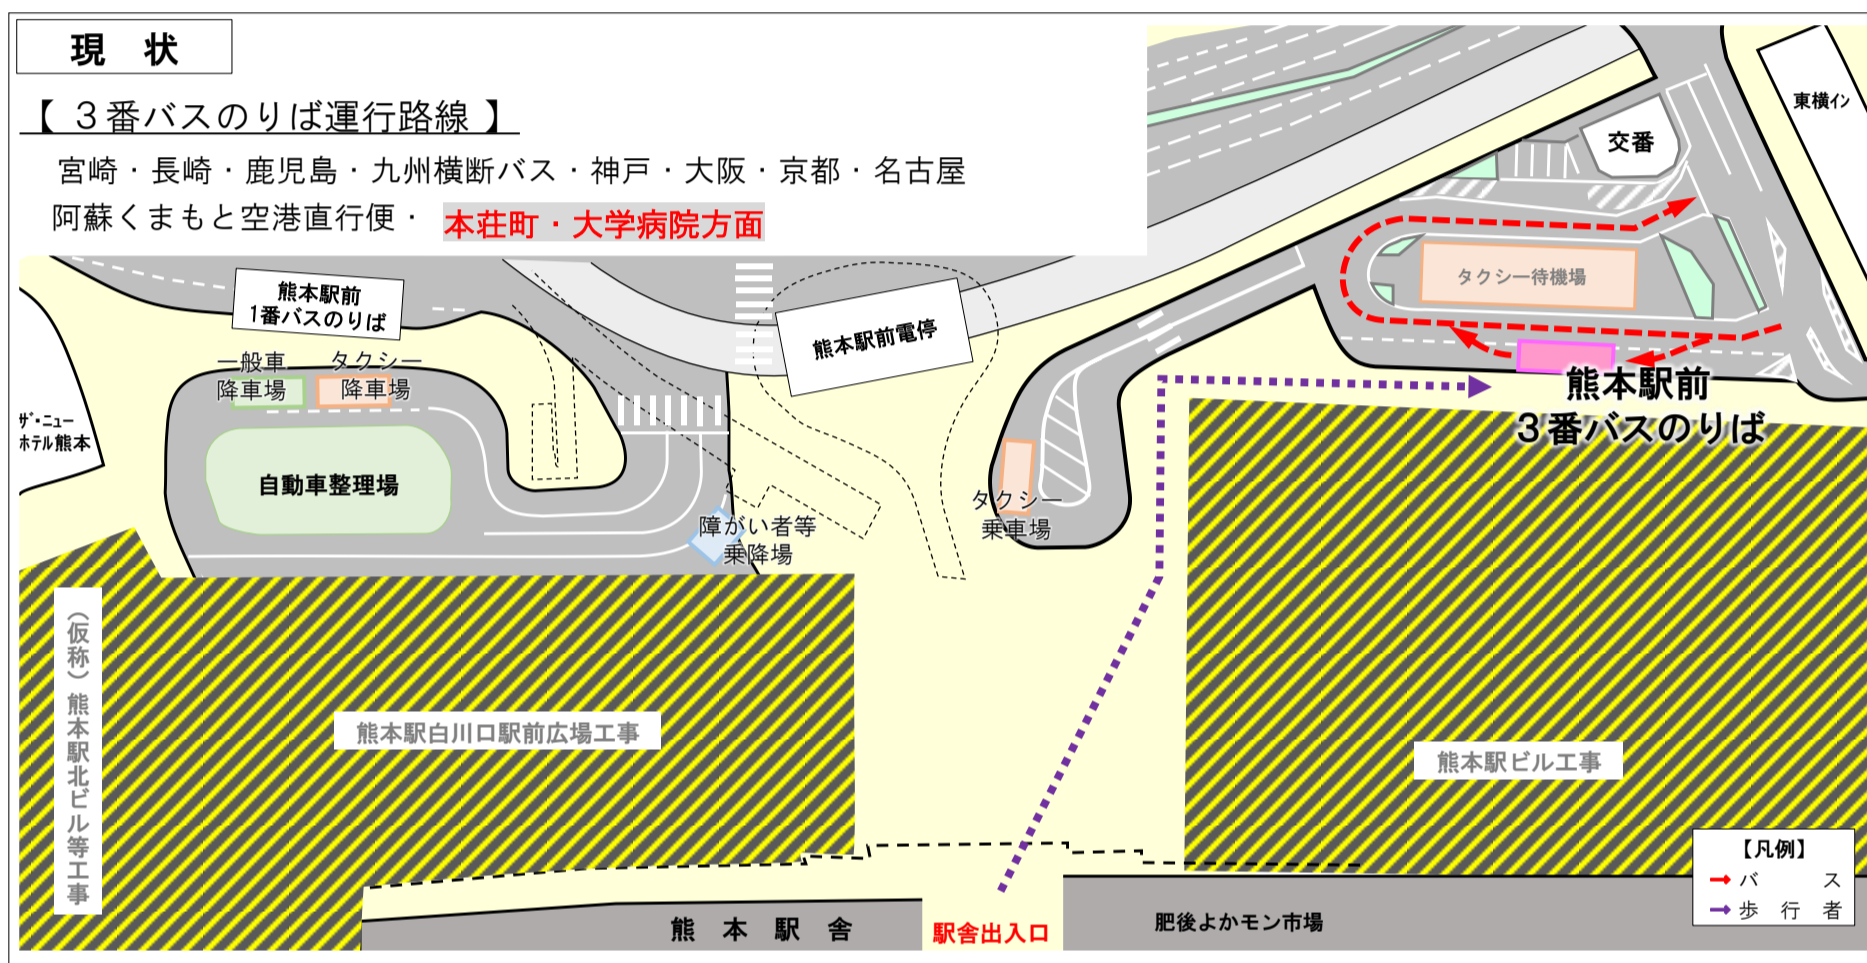

熊本駅前3番バスのりばの位置等が変わります

熊本駅白川口広場拡張整備に伴い、下記日時より熊本駅前3番バスのりばの位置及び運行路線が変わりますので、ご理解・ご協力のほどよろしくお願いいたします。

【変更日時】 平成31年4月1日（月）始発から

【変更場所】 現 状：白川口駅前広場南側（JR九州ホテル横）

変更後：白川口駅前広場北側（拡張整備箇所）

【運行路線】 大学病院方面（都市バス）

【問い合わせ】 熊本都市バス 本山営業所