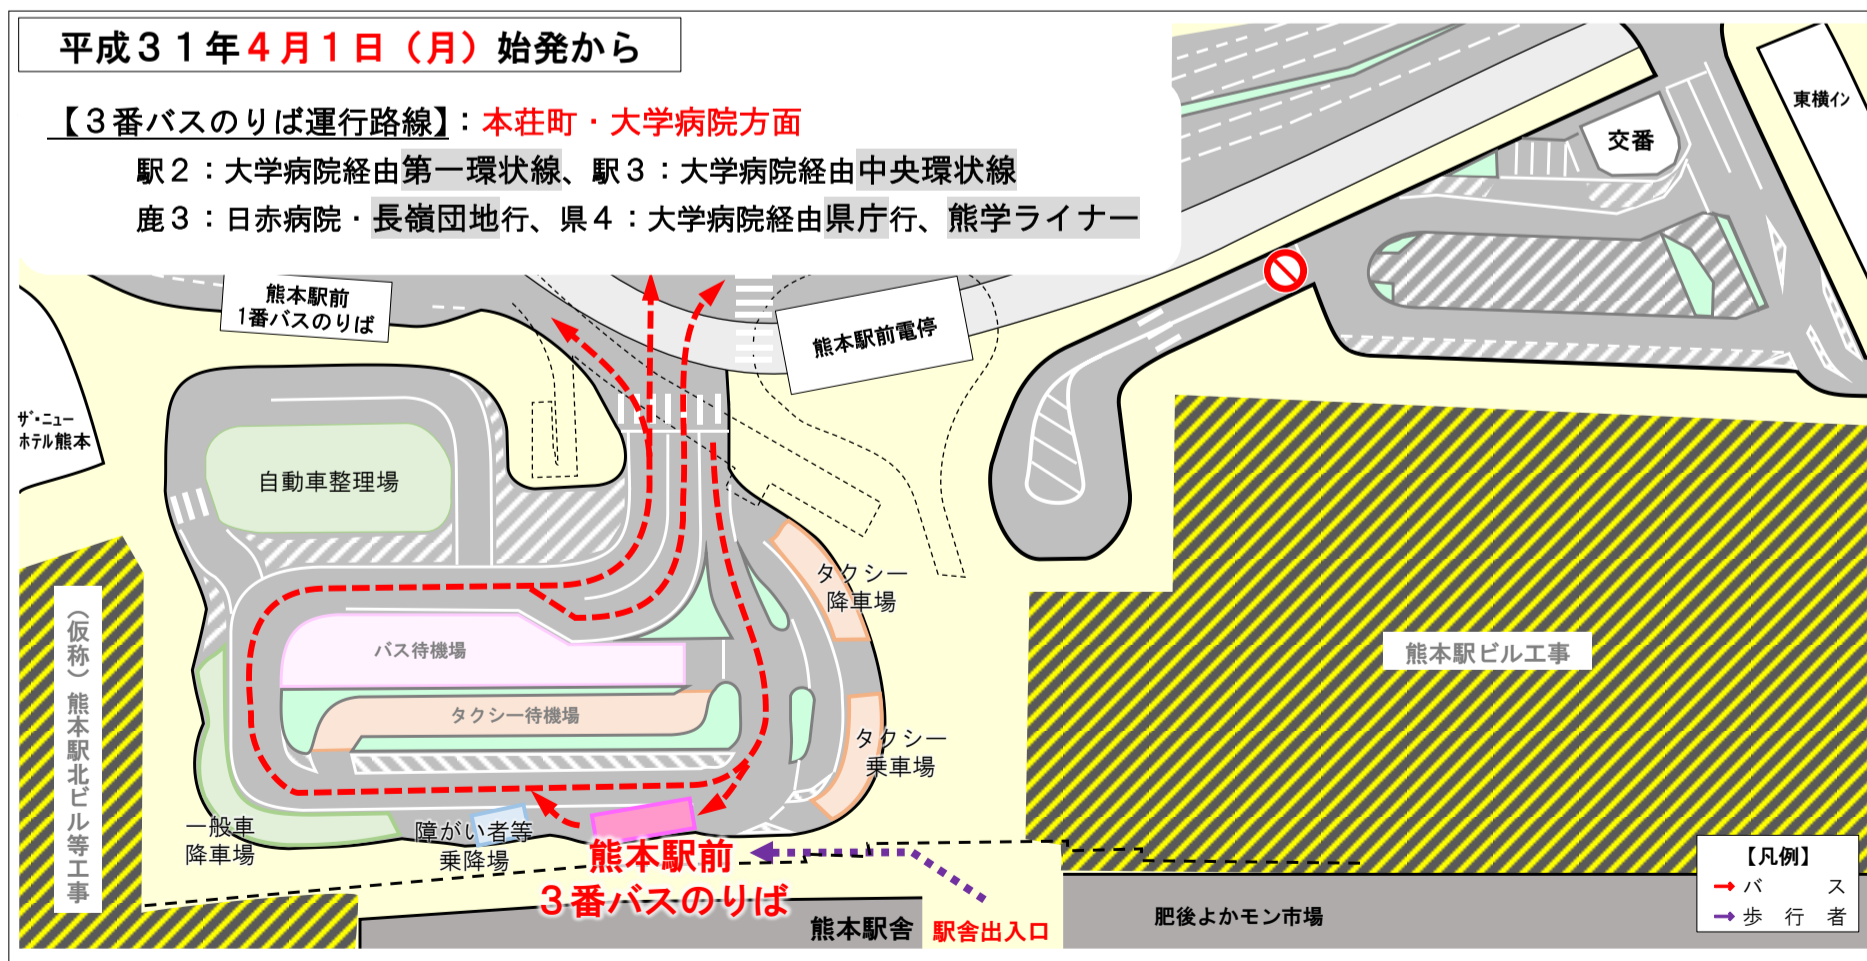

熊本駅前3番バスのりばの位置等が変わります

熊本駅白川口広場拡張整備に伴い、下記日時より熊本駅前3番バスのりばの位置及び運行路線が変わりますので、ご理解・ご協力のほどよろしくお願いいたします。

【変更日時】 平成31年4月1日（月）始発から

【変更場所】 現 状：白川口駅前広場南側（JR九州ホテル横）

変更後：白川口駅前広場北側（拡張整備箇所）

【運行路線】 大学病院方面（都市バス）

【問い合わせ】 熊本都市バス 本山営業所