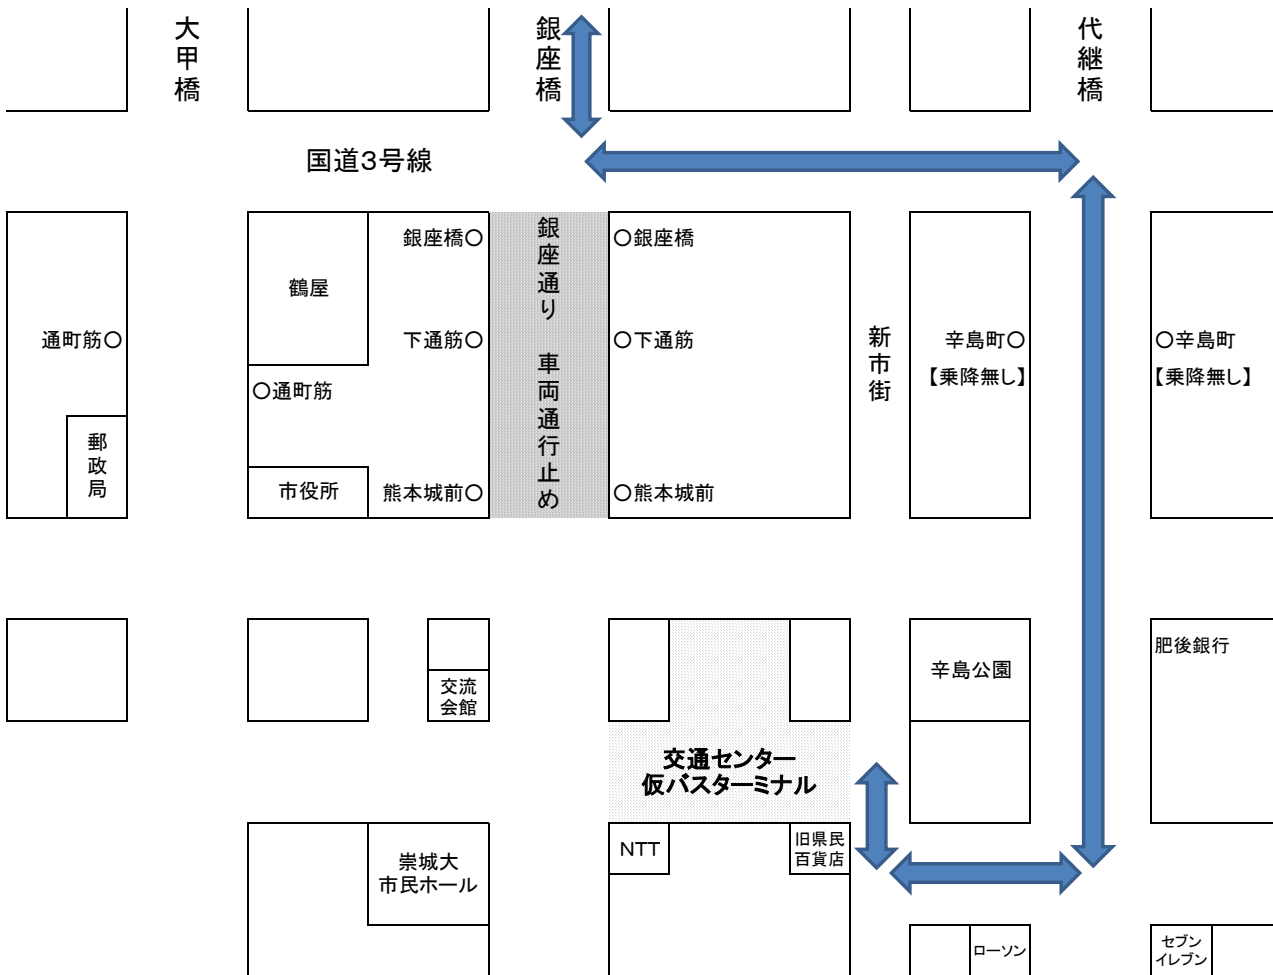

九州がっ祭に伴う迂回運行のお知らせ

八王寺環状線・野越団地線

平成29年3月26日(日) 9時00分～19時00分

銀座通りの交通規制により、下記のとおり迂回運行いたします。

交通センター ⇔ 【辛島町(乗降無し)】 ⇔ 九品寺一丁目
※熊本城前・下通筋・銀座橋は停車しません。

熊本都市バス株式会社
本山営業所 096-312-5077