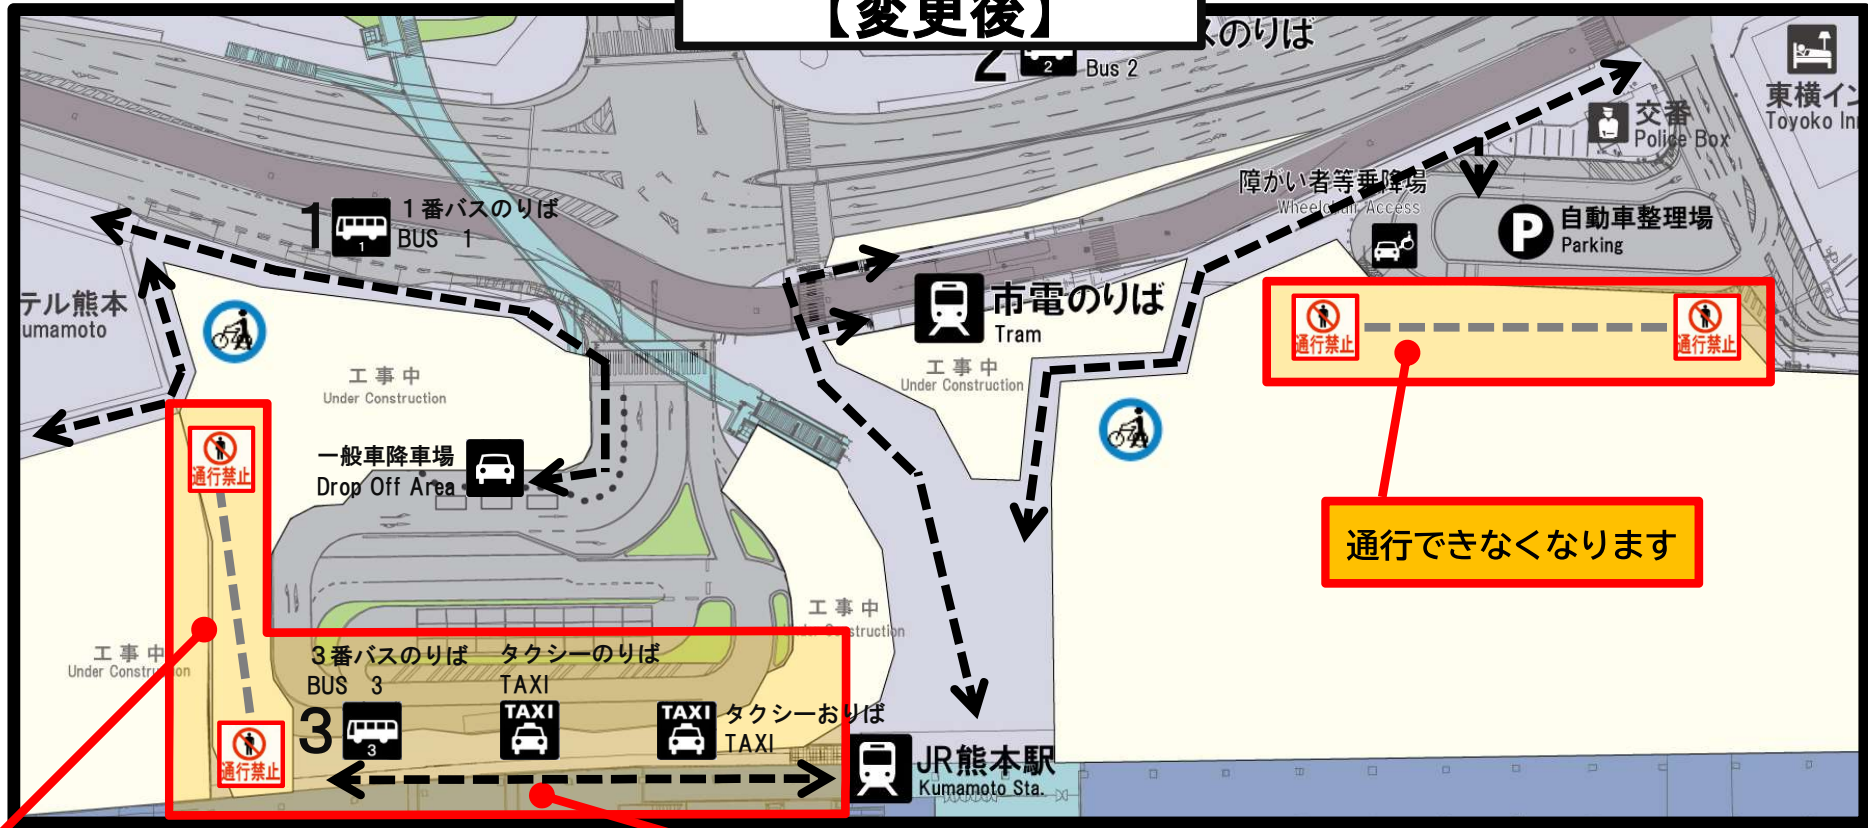

# 熊本駅白川口駅前広場ののりば・通路の変更について

白川口駅前広場整備に伴い **8月4日(火)** から

**3番バスのりば、タクシー乗降場、通路** を変更します。

【変更後】

通行できなくなります

3番バスのりば、タクシー乗降場をこちらに変更します

通行できなくなります

※1：天候等により、工程を変更する場合があります。

※2：バス・タクシーへの支障を防ぐため、車の方は指定の位置をご利用ください。

※3：仮通路内は「おしチャリ」にご協力ください。