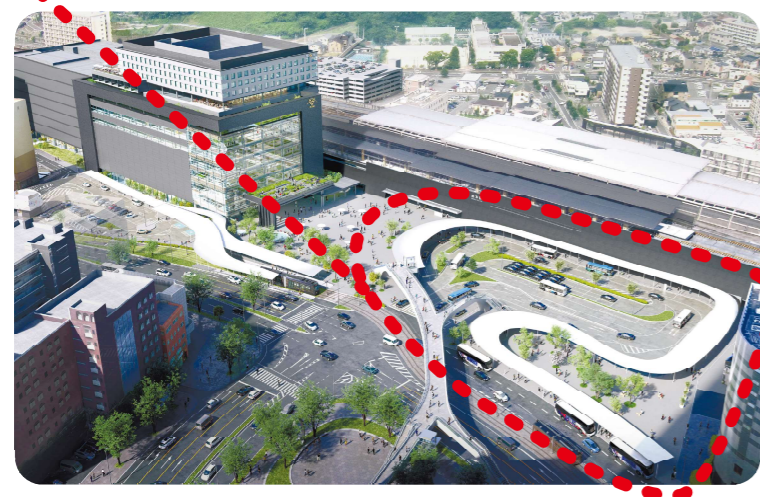

◎ 熊本市

より便利に!

4月1日(木)新しくなります!

より分かりやすく!

熊本駅白川口駅前広場バスのりば

4月1日(木)から新しいバスのりばで運行を開始します!

のりば	主要行先	行先
1	熊本城 桜町バスターミナル、通町筋	渡鹿・戸島・小山、帯山・長嶺、水前寺成趣園・県庁・健軍、田迎・嘉島
2	熊本城	しろめぐりん(熊本城行き)
	熊本城 桜町バスターミナル、通町筋	北熊本・菊池、三軒町・武蔵ヶ丘 子飼・熊本大学・光の森、植木・山鹿
3	上熊本	新町・上熊本(第一環状線)
4	田崎市場・アクアドーム	田崎市場・西部車庫、小島・河内、並建・飽田・川口
5	蓮台寺、熊本港 熊本市西南部、天草	蓮台寺・熊本港、流通団地・済生会病院 白山通り(中央環状線)、天草
6	熊本大学病院 (産業道路方面)	熊本大学病院・大江渡鹿(第一環状線)、熊本大学病院・県立劇場(中央環状線) 熊本赤十字病院・長嶺、県立劇場・熊本学園大学
7	阿蘇くまもと空港	グランメッセ・阿蘇くまもと空港
	高森	阿蘇くまもと空港・高森中央
	阿蘇・黒川温泉	湯布院・別府
	都市間・高速バス	大阪・京都、福岡(天神・博多)、宮崎・延岡、大分、鹿児島、長崎